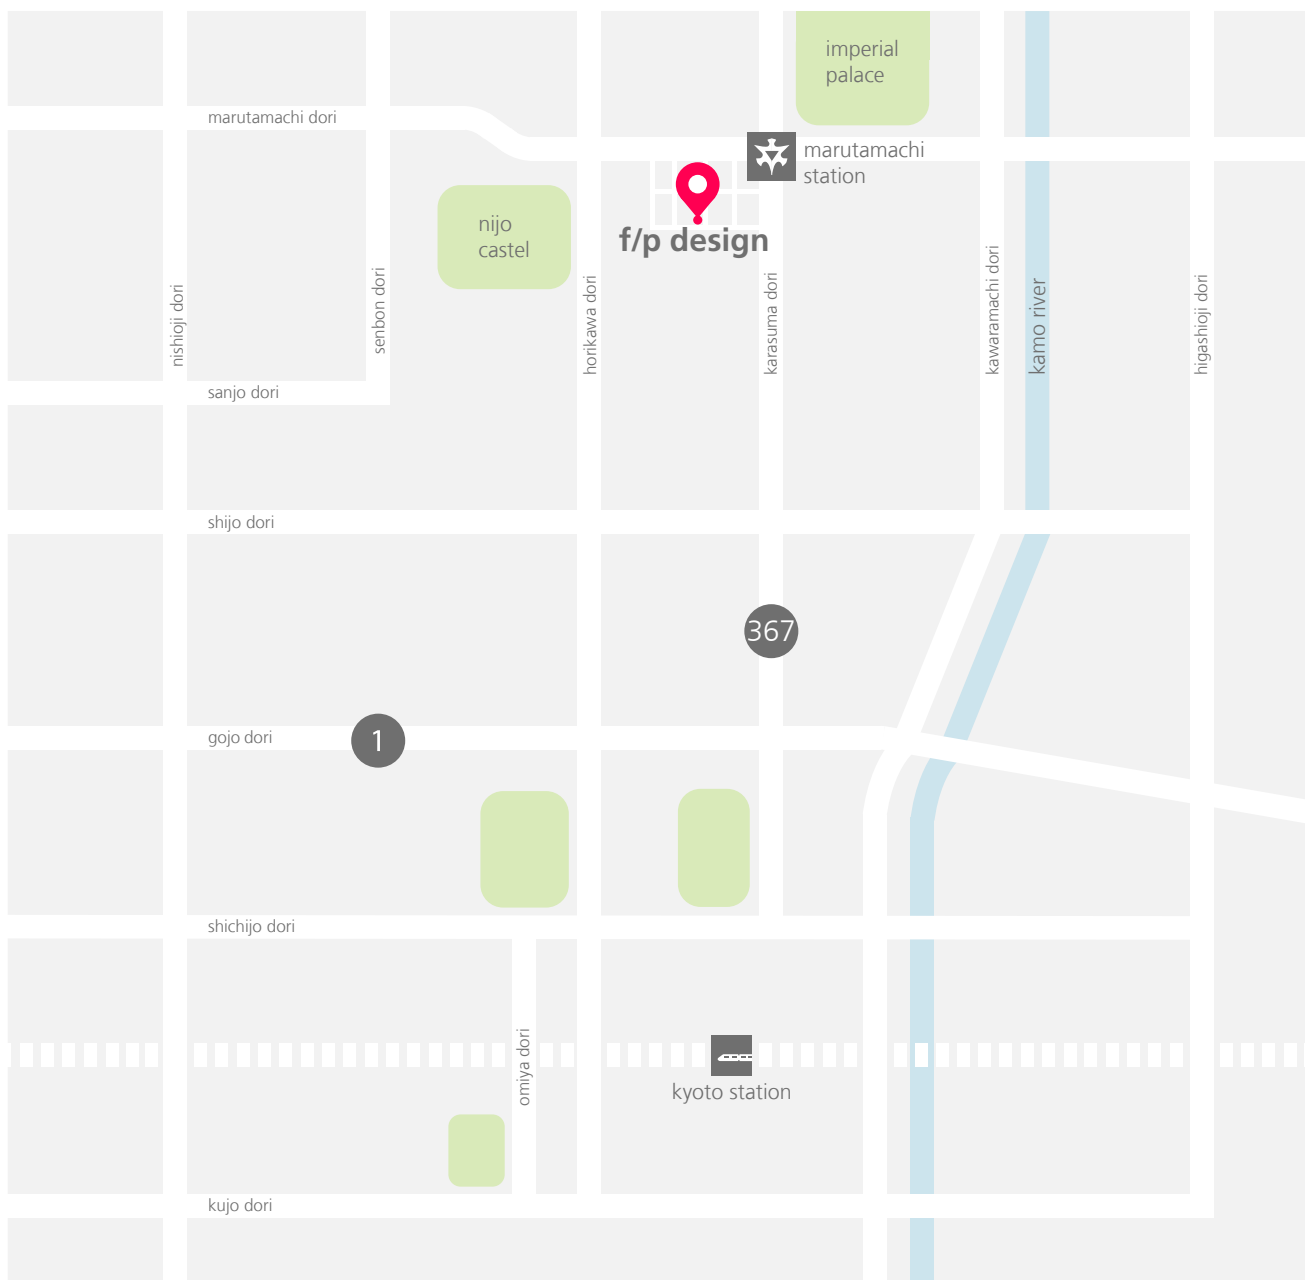

driving directions - general map

アクセス・周辺地図

f/p design japan

kagamiya-cho 51
ebisugawa
muromachi nishi-iru
nakagyo-ku
kyoto, japan 604-0002
tel. +81 75 746 5865

f/p design japan

〒604-0002
京都市中京区
夷川室町西入る鏡屋町 51
tel. +81 75 746 5865

from main station

by taxi: ca.15 min.
by public transport: 13 min.
karasuma line in direction
to kokusaikaikan
(8 min. by subway train),
exit at marutamachi station
(5 min. walking)

京都駅からのアクセス

タクシーご利用の場合
乗車時間約15分
公共交通機関ご利用の場合
地下鉄烏丸線 国際会館行き
丸太町駅下車 (乗車時間約8分)
丸太町駅より徒歩約5分

from main station

by taxi: ca.15 min.
 by public transport: 13 min.
 karasuma line in direction
 to kokuzaikaikan
 (8 min. by subway train),
 exit at marutamachi station
 (5 min. walking)

京都駅からのアクセス

タクシーご利用の場合
 乗車時間約15分
 公共交通機関ご利用の場合
 地下鉄烏丸線 国際会館行き
 丸太町駅下車 (乗車時間約8分)
 丸太町駅より徒歩約5分