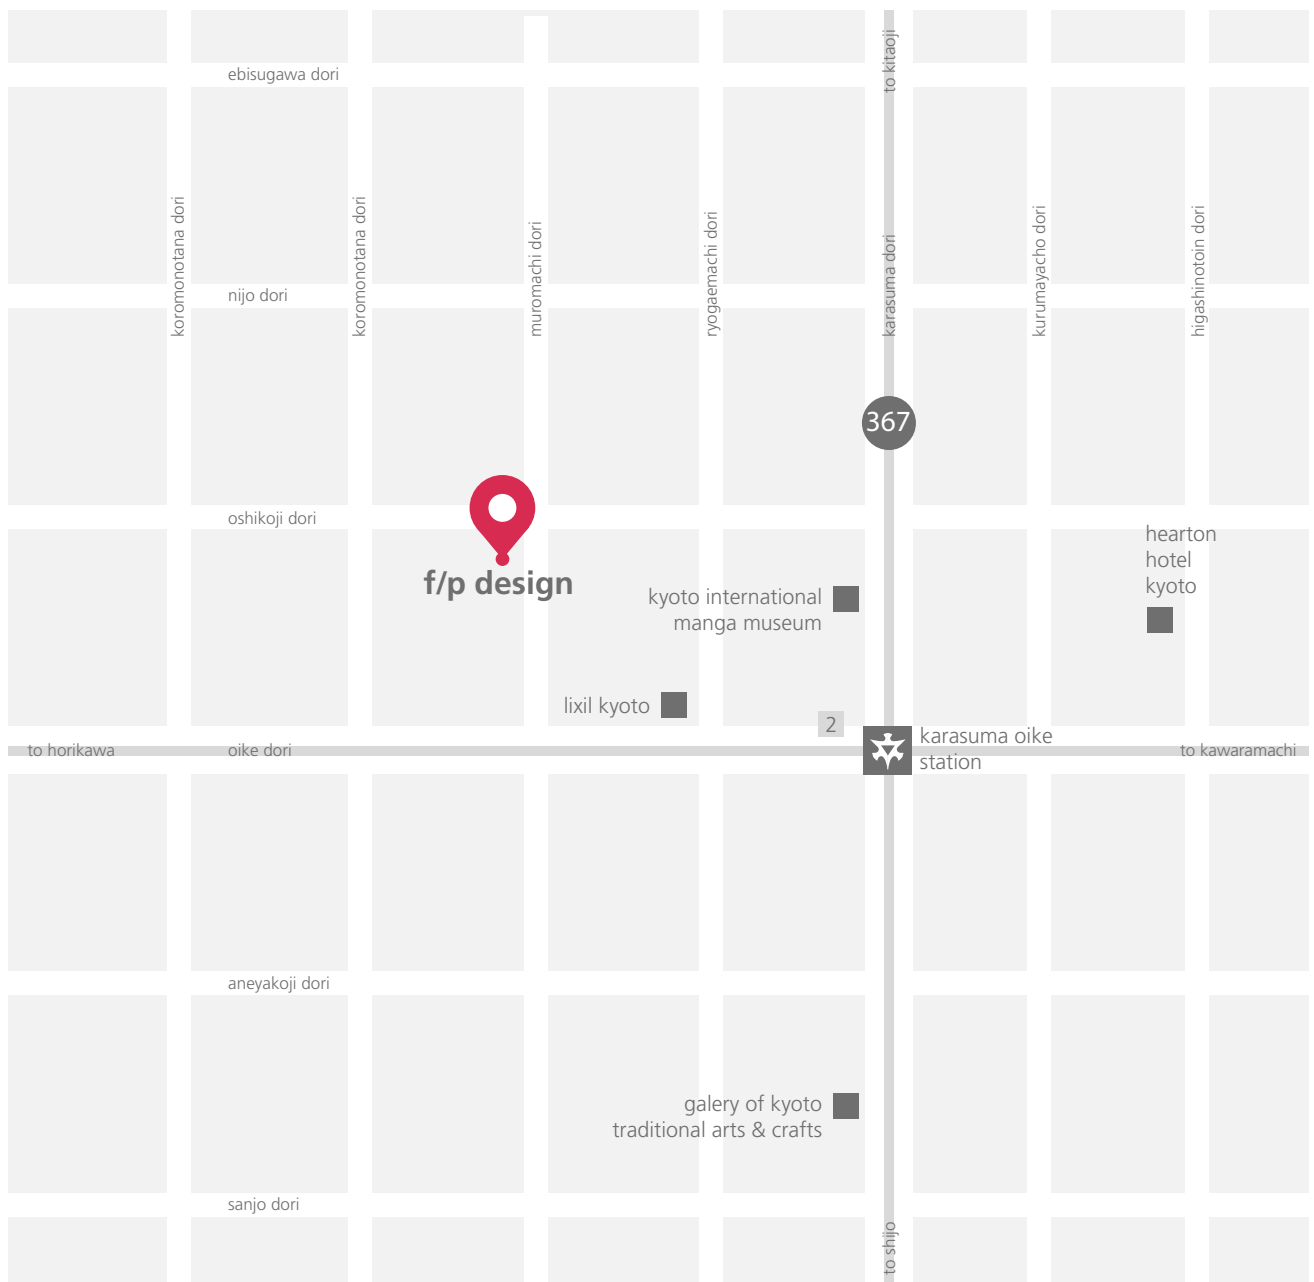

driving directions - map of surrounding area
アクセス・周辺地図

f/p

fp design co., ltd.

oikeno-cho 296
nakagyo-ku
kyoto, japan 604-0022
tel. +81 75 708 6814

〒604-0022
京都市中京区
室町通御池上る御池之町 296
tel. 075 708 6814

from main station

by taxi, ca.15 min.
by public transportation,
karasuma line (6 min. by
subway train) in direction
to kokuzaikaikan,
exit no.2 at karasuma oike station
(3 min. walking)

京都駅からのアクセス

タクシーで利用の場合
乗車時間 約15分
公共交通機関で利用の場合
地下鉄烏丸線 国際会館行き
烏丸御池駅下車 (乗車時間約6分)
北改札口側2番出口より
徒歩約3分

simplified map