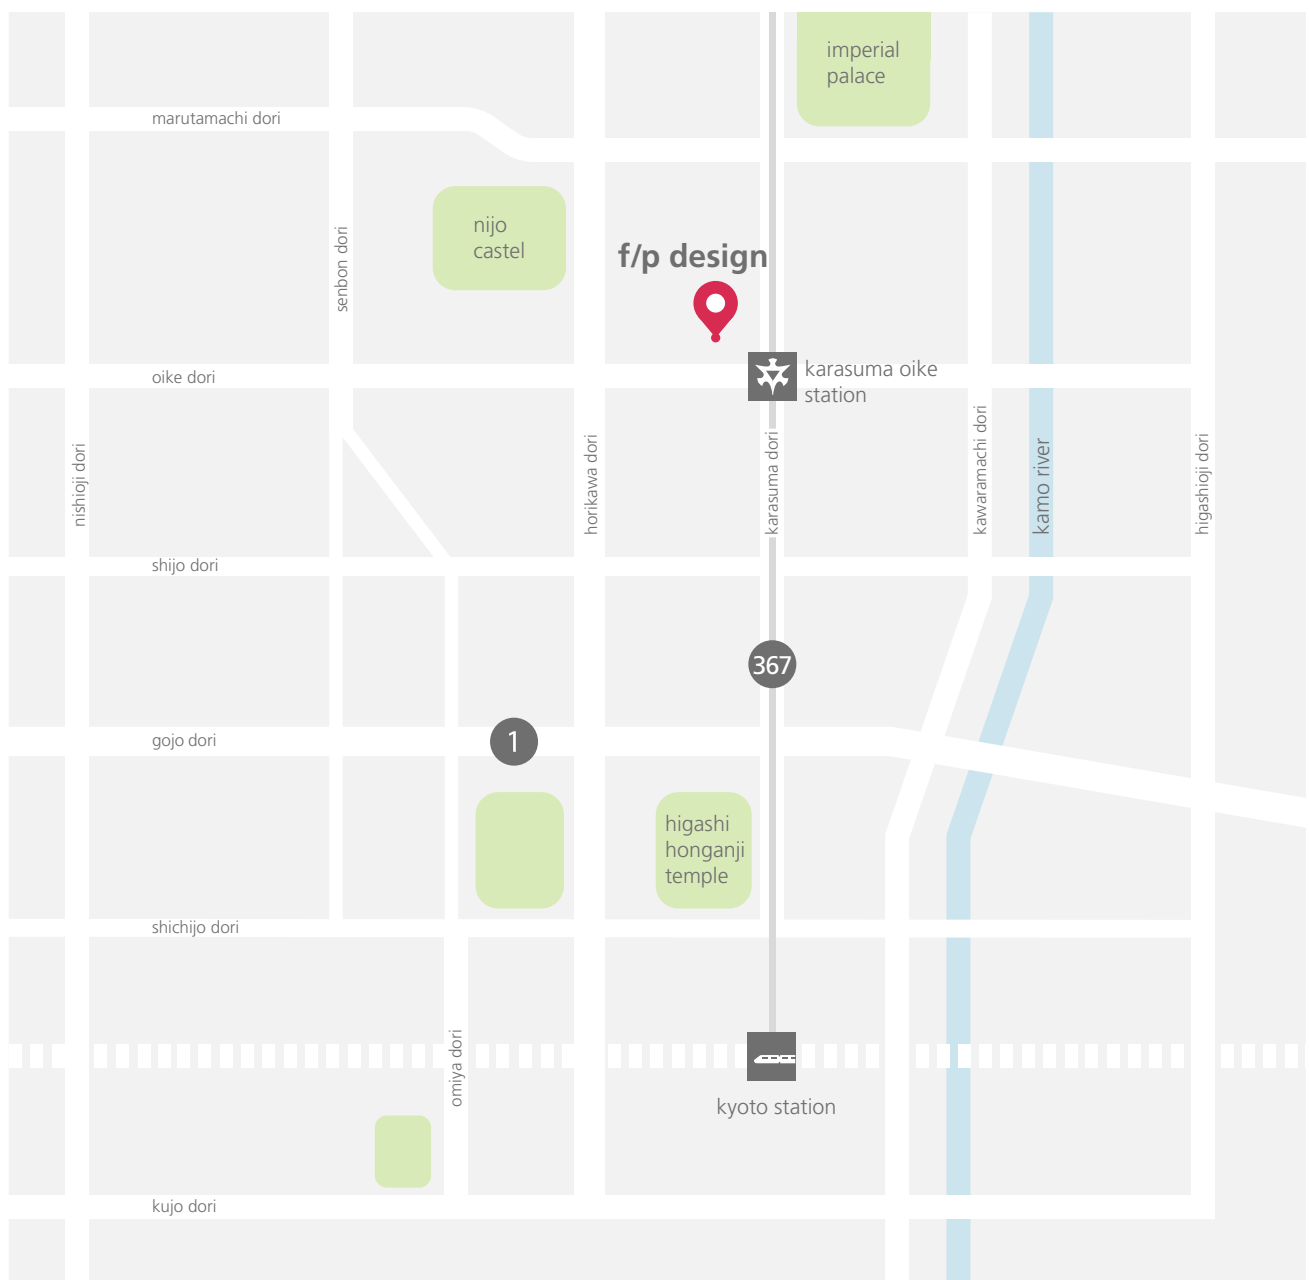

driving directions - general map
アクセス・周辺地図

f/p

fp design co., ltd.

oikeno-cho 296
nakagyo-ku
kyoto, japan 604-0022
tel. +81 75 708 6814

〒604-0022
京都市中京区
室町通御池上る御池之町 296
tel. 075 708 6814

from main station

by taxi, ca.15 min.
by public transportation,
karasuma line (6 min. by
subway train) in direction
to kokusaikaikan,
exit no.2 at karasuma oike station
(3 min. walking)

京都駅からのアクセス

タクシーで利用の場合
乗車時間 約15分
公共交通機関で利用の場合
地下鉄烏丸線 国際会館行き
烏丸御池駅下車 (乗車時間約6分)
北改札口側2番出口より
徒歩約3分

simplified map

driving directions - map of surrounding area
アクセス・周辺地図

f/p

fp design co., ltd.

oikeno-cho 296
nakagyo-ku
kyoto, japan 604-0022
tel. +81 75 708 6814

京都駅からのアクセス

タクシーで利用の場合
乗車時間 約15分
公共交通機関で利用の場合
地下鉄烏丸線 国際会館行き
烏丸御池駅下車 (乗車時間約6分)
北改札口側2番出口より
徒歩約3分

simplified map