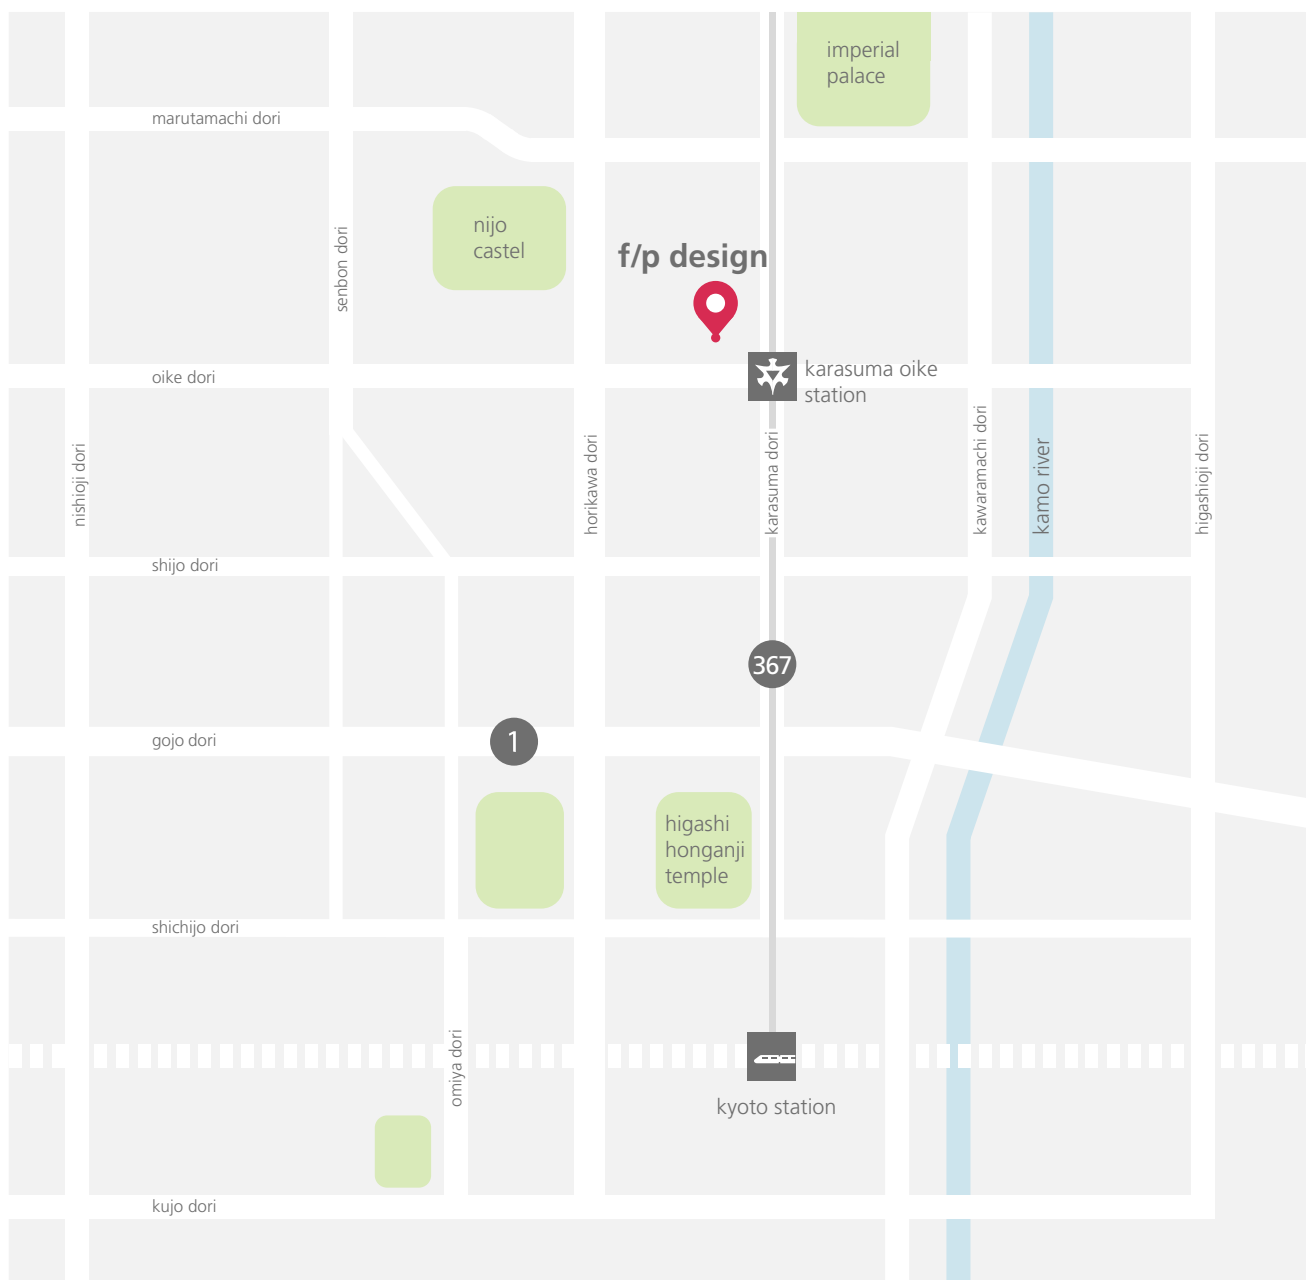

driving directions - general map
アクセス・周辺地図

f/p

fp design co., ltd.

oikeno-cho 296
nakagyo-ku
kyoto, japan 604-0022
tel. +81 75 708 6814
www.fpdesign.com

〒604-0022
京都市中京区
室町通御池上る御池之町 296
tel. 075 708 6814

from main station

by taxi, ca.15 min.
by public transportation,
karasuma line (6 min. by
subway train) in direction
to kokusaikaikan,
exit no.2 at karasuma oike station
(3 min. walking)

京都駅からのアクセス

タクシーで利用の場合
乗車時間 約15分
公共交通機関で利用の場合
地下鉄烏丸線 国際会館行き
烏丸御池駅下車 (乗車時間約6分)
北改札口側2番出口より
徒歩約3分

from main station

by taxi, ca.15 min.
by public transportation,
karasuma line (6 min. by
subway train) in direction
to kokuzaikaikan,
exit no.2 at karasuma oike station
(3 min. walking)

京都駅からのアクセス

タクシーで利用の場合
乗車時間 約15分
公共交通機関で利用の場合
地下鉄烏丸線 国際会館行き
烏丸御池駅下車 (乗車時間約6分)
北改札口側2番出口より
徒歩約3分

simplified map