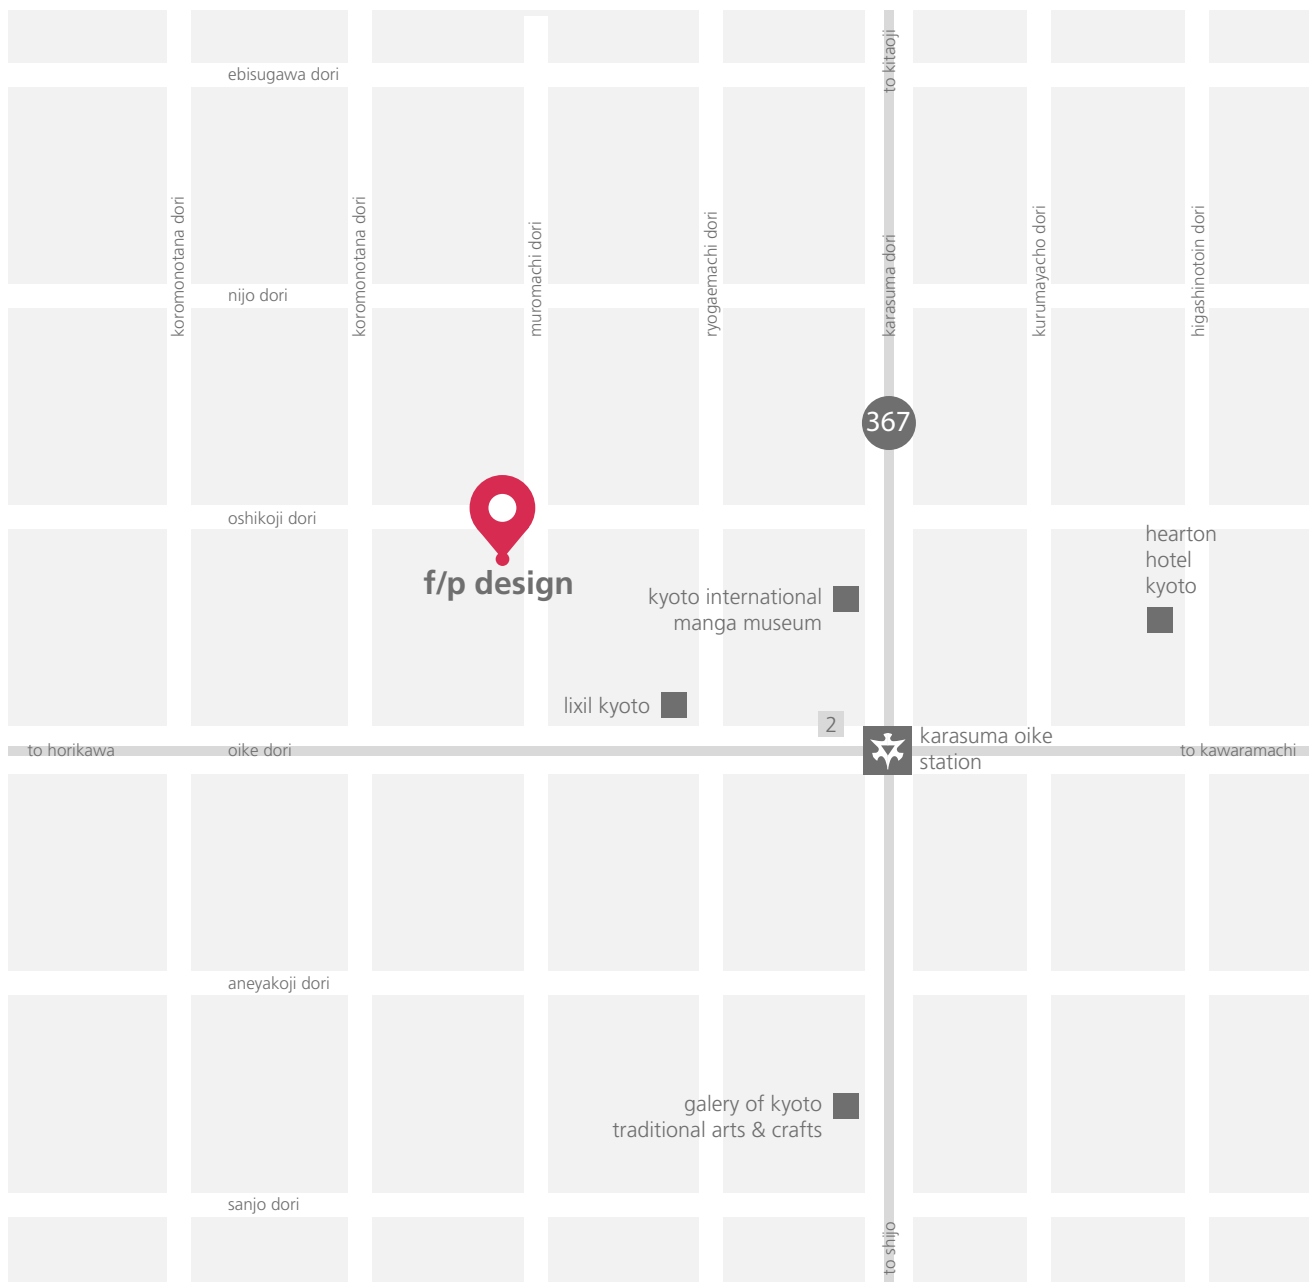

simplified map

driving directions - map of surrounding area
アクセス・周辺地図

f/p

fp design co., ltd.

oikeno-cho 296
nakagyo-ku
kyoto, japan 604-0022
tel. +81 75 708 6814
www.fpdesign.com

〒604-0022
京都市中京区
室町通御池上る御池之町 296
tel. 075 708 6814

simplified map