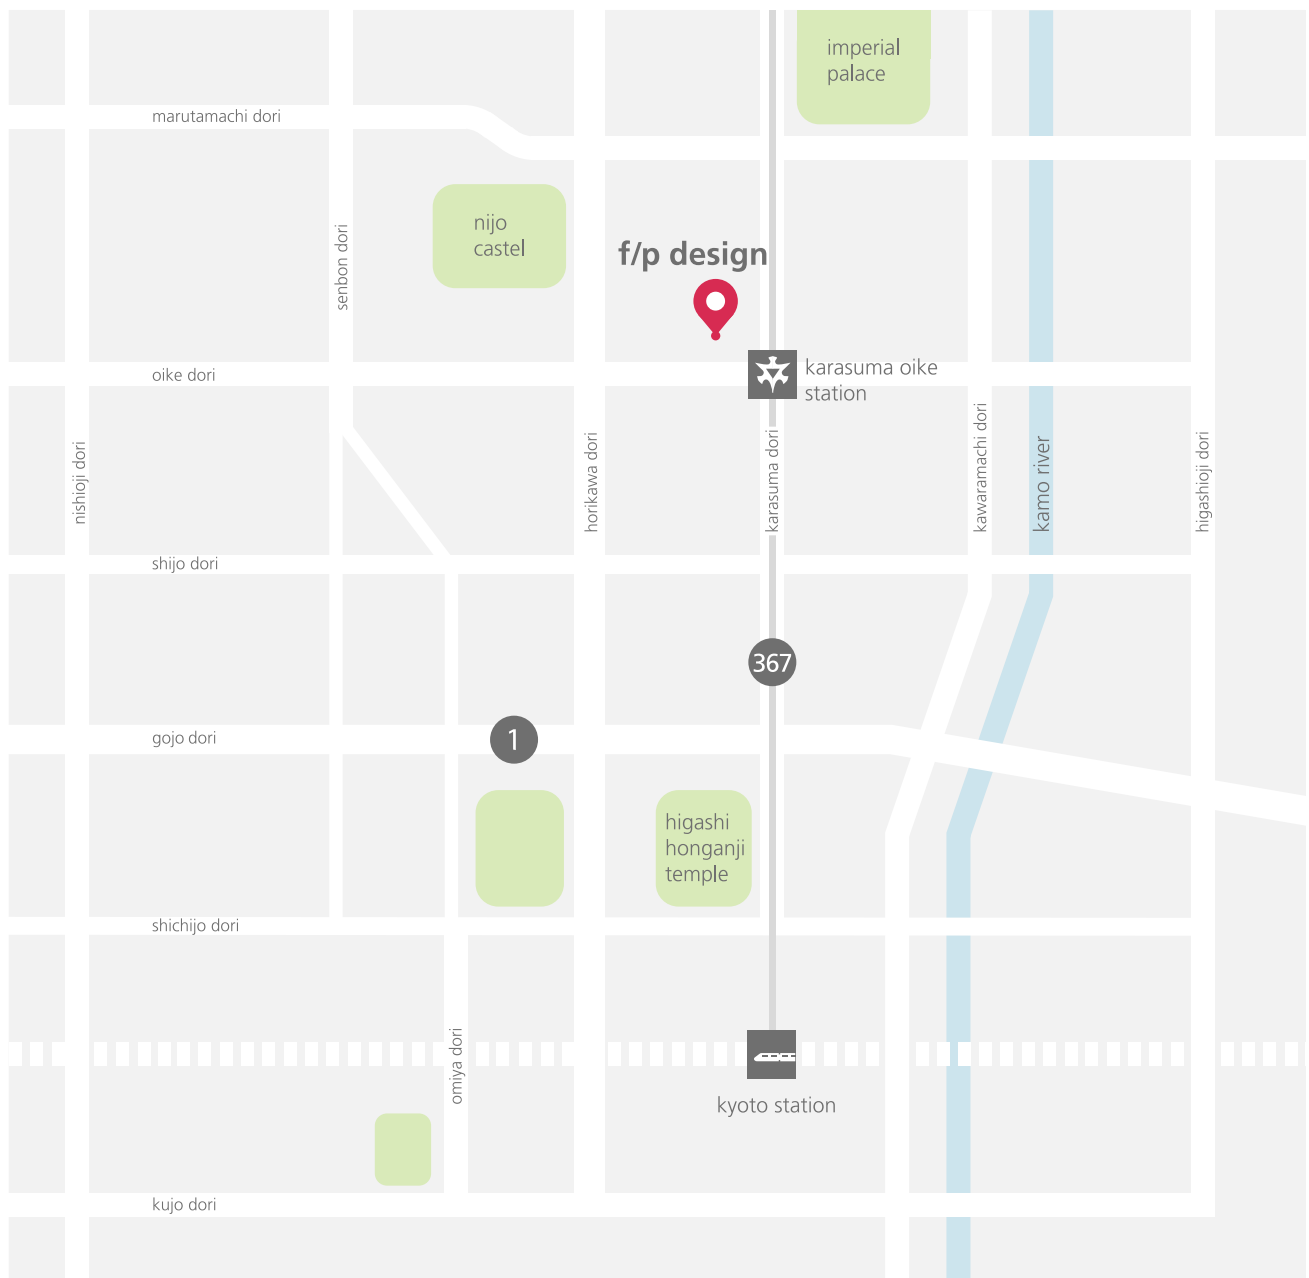

driving directions - general map
アクセス・周辺地図

f/p

f/p design co., ltd.

oikeno-cho 296
nakagyo-ku
kyoto, japan 604-0022
tel. +81 75 708 6814
www.fpdesign.com

〒604-0022
京都市中京区
室町通御池上る御池之町 296
tel. 075 708 6814

from main station

by taxi, ca.15 min.
by public transportation,
karasuma line (6 min. by
subway train) in direction
to kokusaikaikan,
exit no.2 at karasuma oike station
(3 min. walking)

京都駅からのアクセス

タクシーで利用の場合
乗車時間 約15分
公共交通機関で利用の場合
地下鉄烏丸線 国際会館行き
烏丸御池駅下車 (乗車時間約6分)
北改札口側2番出口より
徒歩約3分

simplified map

driving directions - map of surrounding area
アクセス・周辺地図

f/p

f/p design co., ltd.

oikeno-cho 296
nakagyo-ku
kyoto, japan 604-0022
tel. +81 75 708 6814
www.fpdesign.com

〒604-0022
京都市中京区
室町通御池上る御池之町 296
tel. 075 708 6814

simplified map